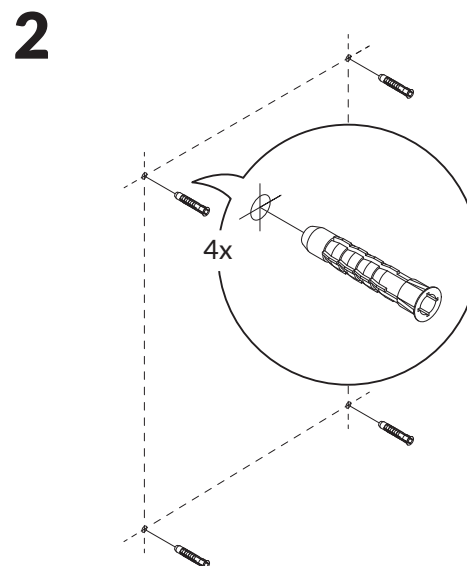

4

5

6 a/b/c*

User Manual

Mounting bracket TERMA V2P
4x

- PL** Instrukcja montażu – konsola TERMA V2P
- CS** Pokyny k instalaci – konzole TERMA V2P
- DE** Montageanleitung – Wandhalterung TERMA V2P
- ES** Instrucción de montaje – fijación TERMA V2P
- FR** Instruction du montage – Console TERMA V2P
- IT** Manuale d'uso – staffa di fissaggio TERMA V2P
- NL** Montage instructies – bevestigingsbeugels TERMA V2P
- RU** Инструкция по монтажу – крепление TERMA V2P
- SK** Pokyny k inštalácii – TERMA konzoly V2P