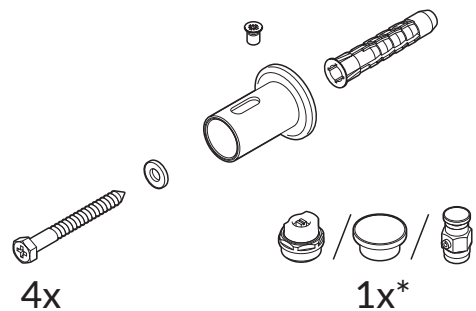

4

5

6 a/b/c*

User Manual

Mounting bracket TERMA V2P
4x

- PL** Instrukcja montażu – konsola TERMA V2P
- CS** Pokyny k instalaci – konzole TERMA V2P
- DE** Montageanleitung – Wandhalterung TERMA V2P
- ES** Instrucción de montaje – fijación TERMA V2P
- FR** Instruction du montage – Console TERMA V2P
- IT** Manuale d'uso – staffa di fissaggio TERMA V2P
- NL** Montage instructies – bevestigingsbeugels TERMA V2P
- RU** Инструкция по монтажу – крепление TERMA V2P
- SK** Pokyny k inštalácii – TERMA konzoly V2P