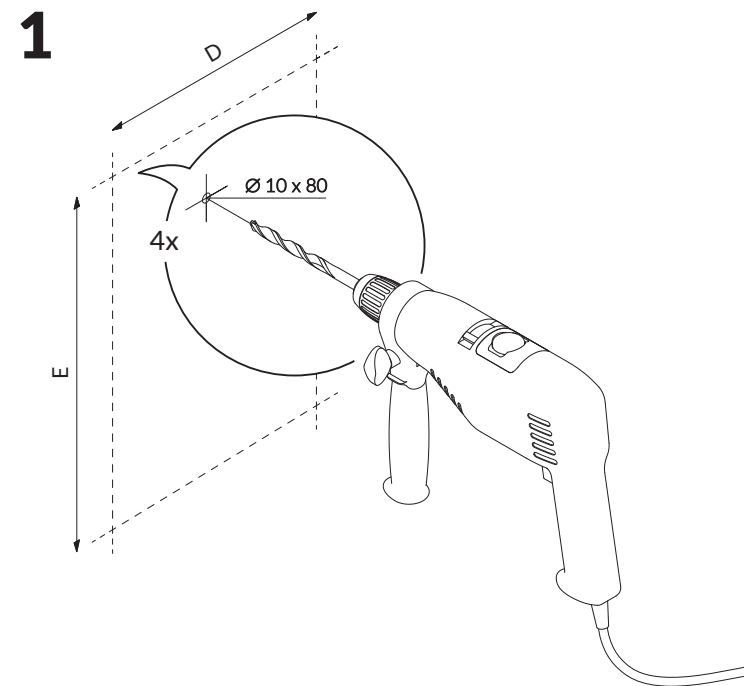

4

5

6 a/b/c*

User Manual

Mounting bracket TERMA V2P
4x

- PL** Instrukcja montażu – konsola TERMA V2P
- CS** Pokyny k instalaci – konzole TERMA V2P
- DE** Montageanleitung – Wandhalterung TERMA V2P
- ES** Instrucción de montaje – fijación TERMA V2P
- FR** Instruction du montage – Console TERMA V2P
- IT** Manuale d'uso – staffa di fissaggio TERMA V2P
- NL** Montage instructies – bevestigingsbeugels TERMA V2P
- RU** Инструкция по монтажу – крепление TERMA V2P
- SK** Pokyny k inštalácii – TERMA konzoly V2P