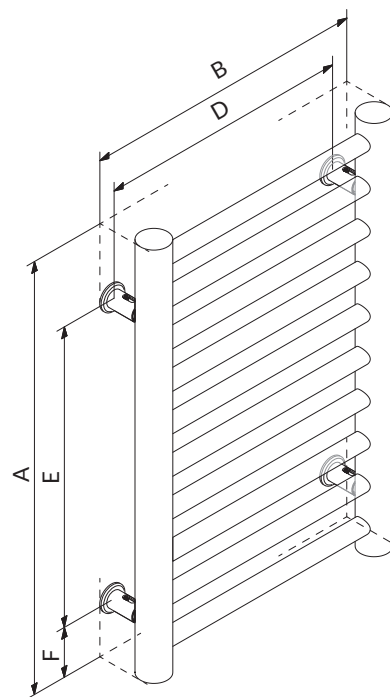

4

5

6 a/b/c*

User Manual

Mounting bracket TERMA V2P
4x

- PL** Instrukcja montażu – konsola TERMA V2P
- CS** Pokyny k instalaci – konzole TERMA V2P
- DE** Montageanleitung – Wandhalterung TERMA V2P
- ES** Instrucción de montaje – fijación TERMA V2P
- FR** Instruction du montage – Console TERMA V2P
- IT** Manuale d'uso – staffa di fissaggio TERMA V2P
- NL** Montage instructies – bevestigingsbeugels TERMA V2P
- RU** Инструкция по монтажу – крепление TERMA V2P
- SK** Pokyny k inštalácii – TERMA konzoly V2P