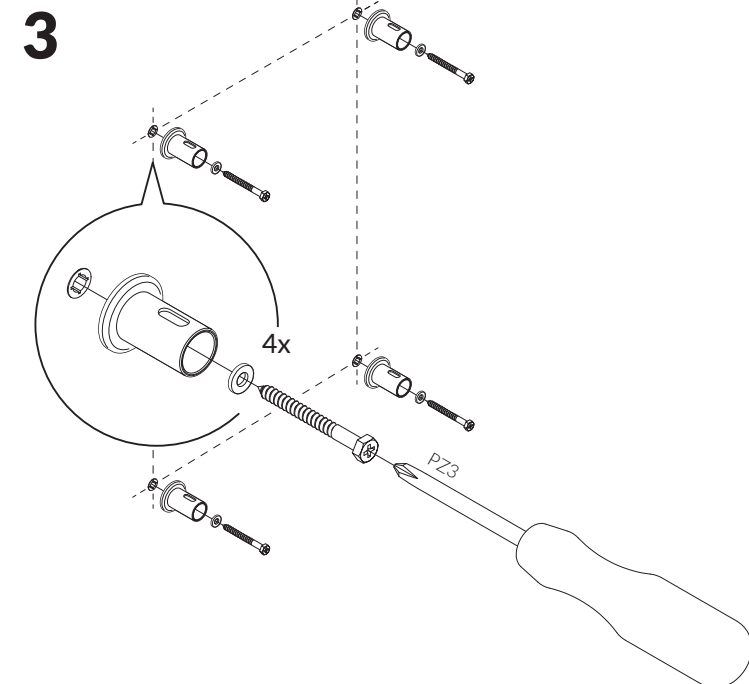

4

5

6 a/b/c*

User Manual

Mounting bracket TERMA V2P
4x

- PL** Instrukcja montażu – konsola TERMA V2P
- CS** Pokyny k instalaci – konzole TERMA V2P
- DE** Montageanleitung – Wandhalterung TERMA V2P
- ES** Instrucción de montaje – fijación TERMA V2P
- FR** Instruction du montage – Console TERMA V2P
- IT** Manuale d'uso – staffa di fissaggio TERMA V2P
- NL** Montage instructies – bevestigingsbeugels TERMA V2P
- RU** Инструкция по монтажу – крепление TERMA V2P
- SK** Pokyny k inštalácii – TERMA konzoly V2P