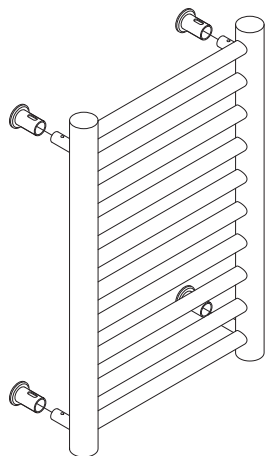

4

5

6 a/b/c*

User Manual

Mounting bracket TERMA V2P
4x

- PL** Instrukcja montażu – konsola TERMA V2P
- CS** Pokyny k instalaci – konzole TERMA V2P
- DE** Montageanleitung – Wandhalterung TERMA V2P
- ES** Instrucción de montaje – fijación TERMA V2P
- FR** Instruction du montage – Console TERMA V2P
- IT** Manuale d'uso – staffa di fissaggio TERMA V2P
- NL** Montage instructies – bevestigingsbeugels TERMA V2P
- RU** Инструкция по монтажу – крепление TERMA V2P
- SK** Pokyny k inštalácii – TERMA konzoly V2P