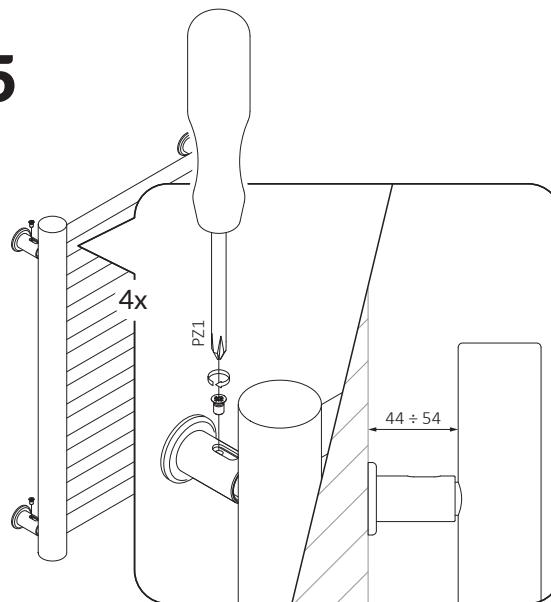

4

5

6 a/b/c*

User Manual

Mounting bracket TERMA V2P
4x

- PL** Instrukcja montażu – konsola TERMA V2P
- CS** Pokyny k instalaci – konzole TERMA V2P
- DE** Montageanleitung – Wandhalterung TERMA V2P
- ES** Instrucción de montaje – fijación TERMA V2P
- FR** Instruction du montage – Console TERMA V2P
- IT** Manuale d'uso – staffa di fissaggio TERMA V2P
- NL** Montage instructies – bevestigingsbeugels TERMA V2P
- RU** Инструкция по монтажу – крепление TERMA V2P
- SK** Pokyny k inštalácii – TERMA konzoly V2P