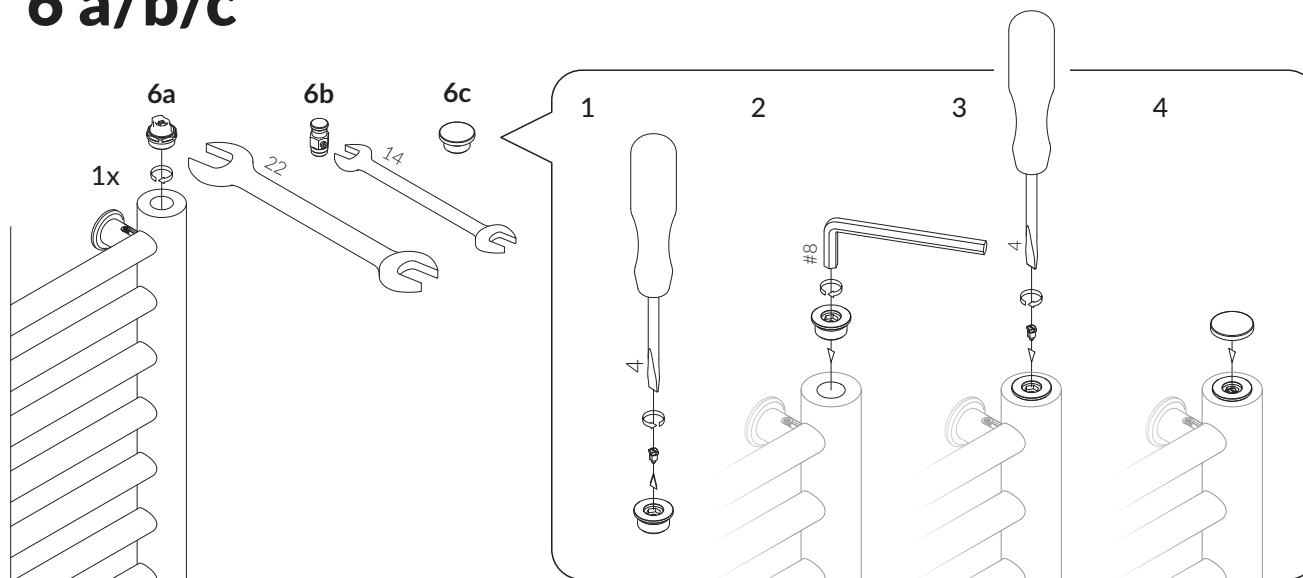

4

5

6 a/b/c*

User Manual

Mounting bracket TERMA V2P
4x

- PL** Instrukcja montażu – konsola TERMA V2P
- CS** Pokyny k instalaci – konzole TERMA V2P
- DE** Montageanleitung – Wandhalterung TERMA V2P
- ES** Instrucción de montaje – fijación TERMA V2P
- FR** Instruction du montage – Console TERMA V2P
- IT** Manuale d'uso – staffa di fissaggio TERMA V2P
- NL** Montage instructies – bevestigingsbeugels TERMA V2P
- RU** Инструкция по монтажу – крепление TERMA V2P
- SK** Pokyny k inštalácii – TERMA konzoly V2P