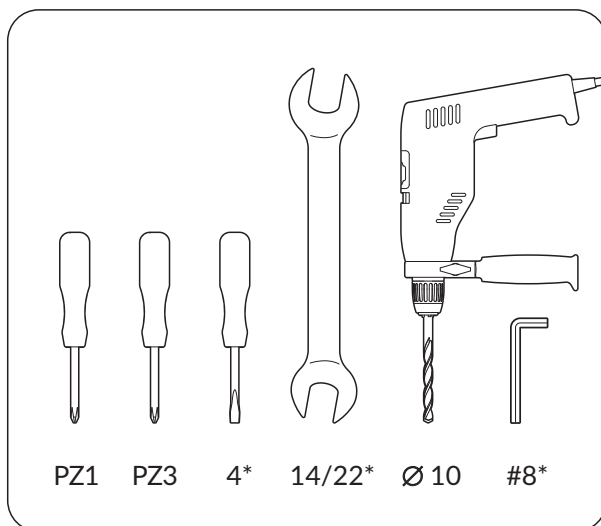

4

5

6 a/b/c*

User Manual

Mounting bracket TERMA V2P
4x

- PL** Instrukcja montażu – konsola TERMA V2P
- CS** Pokyny k instalaci – konzole TERMA V2P
- DE** Montageanleitung – Wandhalterung TERMA V2P
- ES** Instrucción de montaje – fijación TERMA V2P
- FR** Instruction du montage – Console TERMA V2P
- IT** Manuale d'uso – staffa di fissaggio TERMA V2P
- NL** Montage instructies – bevestigingsbeugels TERMA V2P
- RU** Инструкция по монтажу – крепление TERMA V2P
- SK** Pokyny k inštalácii – TERMA konzoly V2P