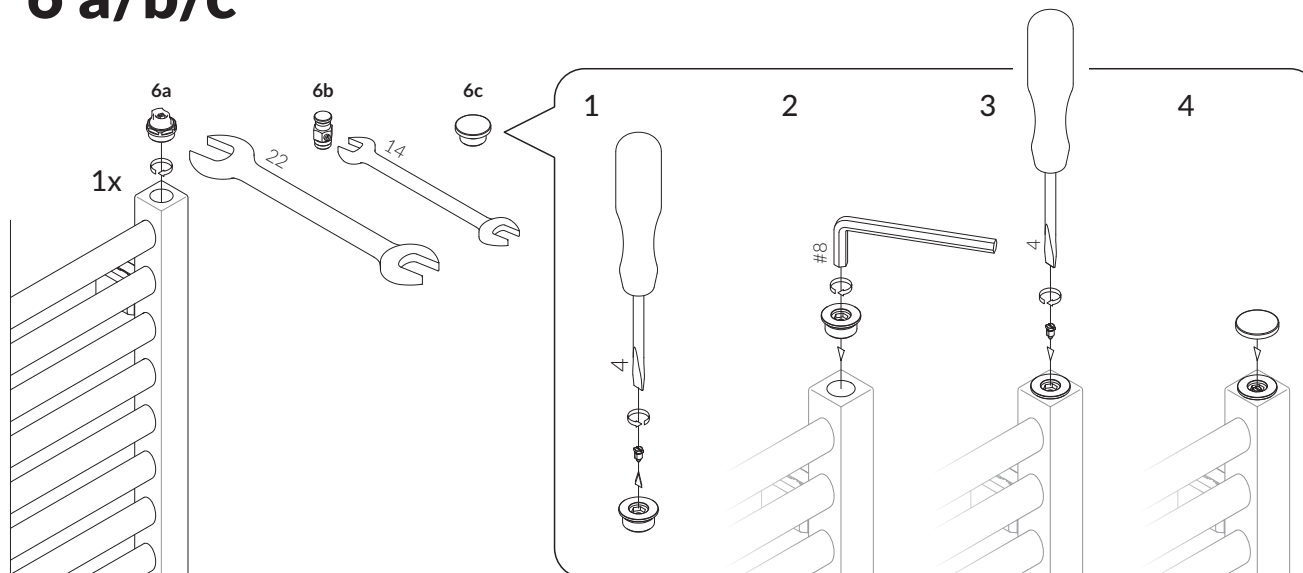

6 a/b/c*

User Manual

Mounting bracket TERMA MKP/MKS
4x

- PL** Instrukcja montażu – konsola TERMA MKP/MKS
- CS** Pokyny k instalaci – konzole TERMA MKP/MKS
- DE** Montageanleitung – Wandhalterung TERMA MKP/MKS
- ES** Instrucción de montaje – fijación TERMA MKP/MKS
- FR** Instruction du montage – Console TERMA MKP/MKS
- IT** Manuale d'uso – staffa di fissaggio TERMA MKP/MKS
- NL** Montage instructies – bevestigingsbeugels TERMA MKP/MKS
- RU** Инструкция по монтажу – крепление TERMA MKP/MKS
- SK** Pokyny k inštalácii – TERMA konzoly MKP/MKS

- * **EN** Refers to water and dual fuel version
- PL** Dotyczy wersji wodnej i wodno-elektrycznej
- CS** Týká se vodní a hydroelektrické verze.
- DE** Betrifft die Wasser- und Wasser-Elektrischen Versionen
- ES** Se refiere a la versión de agua y mixta
- FR** Concerne la version hydraulique et mixte
- IT** Si riferisce alla versione idronica e mista.
- NL** Betreft zowel water- als water/elektrisch verwarmde versies
- RU** Касается версии водной и водно-электрической
- SK** Týka sa vodnej a hydroelektrickej verzie.