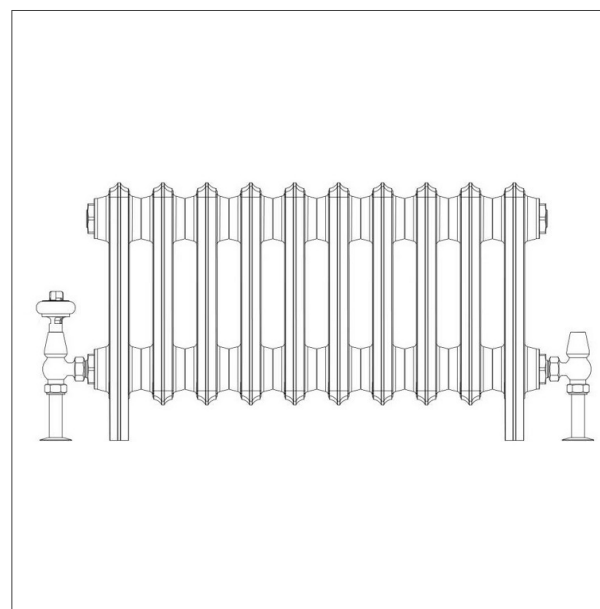

# Milano

NUMBER OF SECTIONS	HEIGHT (MM)	WIDTH (MM)	DEPTH (MM)	PIPE CENTRES (MM)	BTU T30	BTU T50	BTU T65	WATT T30	WATT T50	WATT T65
4	357	271	175	361	321	597	822	94	175	241
5	357	331	175	421	403	747	1029	118	219	301
6	357	391	175	481	481	894	1231	141	262	361
7	357	451	175	541	563	1044	1437	165	306	421
8	357	512	175	602	641	1194	1644	188	350	482
9	357	572	175	662	723	1341	1846	212	393	541
10	357	632	175	722	802	1491	2052	235	437	602
11	357	692	175	782	884	1641	2259	259	481	662
12	357	752	175	842	962	1788	2461	282	524	721
13	357	813	175	903	1044	1938	2668	306	568	782
14	357	873	175	963	1123	2088	2874	329	612	842
15	357	933	175	1023	1204	2238	3081	353	656	903
16	357	993	175	1083	1283	2385	3283	376	699	962
17	357	1053	175	1143	1365	2535	3490	400	743	1023
18	357	1114	175	1204	1443	2685	3696	423	787	1083
19	357	1174	175	1264	1525	2832	3898	447	830	1143