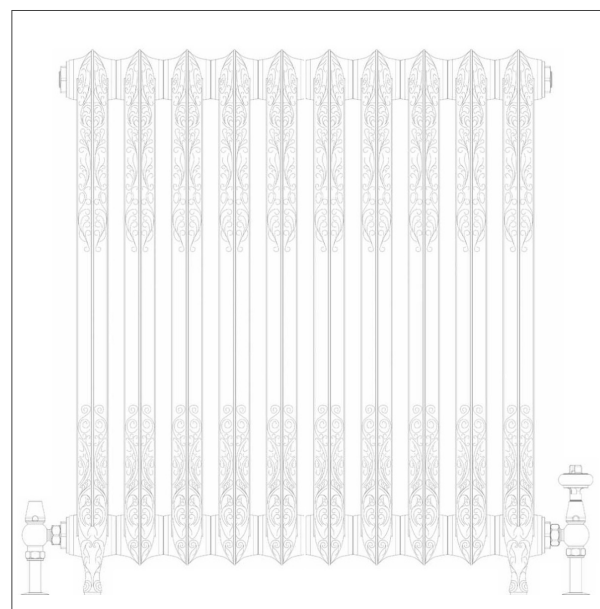

Milano

NUMBER OF SECTIONS	HEIGHT (MM)	WIDTH (MM)	DEPTH (MM)	PIPE CENTRES (MM)	BTU T30	BTU T50	BTU T65	WATT T30	WATT T50	WATT T65
4	950	334	205	424	1020	1921	2661	299	563	780
5	950	410	205	500	1276	2402	3328	374	704	975
6	950	486	205	576	1529	2883	3994	448	845	1171
7	950	562	205	652	1785	3364	4661	523	986	1366
8	950	638	205	728	2040	3842	5322	598	1126	1560
9	950	714	205	804	2293	4323	5989	672	1267	1755
10	950	790	205	880	2549	4804	6655	747	1408	1950
11	950	866	205	956	2805	5285	7322	822	1549	2146
12	950	942	205	1032	3057	5767	7988	896	1690	2341
13	950	1018	205	1108	3313	6244	8650	971	1830	2535
14	950	1094	205	1184	3569	6725	9316	1046	1971	2730
15	950	1170	205	1260	3825	7206	9983	1121	2112	2926
16	950	1246	205	1336	4078	7688	10649	1195	2253	3121
17	950	1322	205	1412	4333	8169	11316	1270	2394	3316
18	950	1398	205	1488	4589	8646	11977	1345	2534	3510
19	950	1474	205	1564	4842	9127	12644	1419	2675	3706