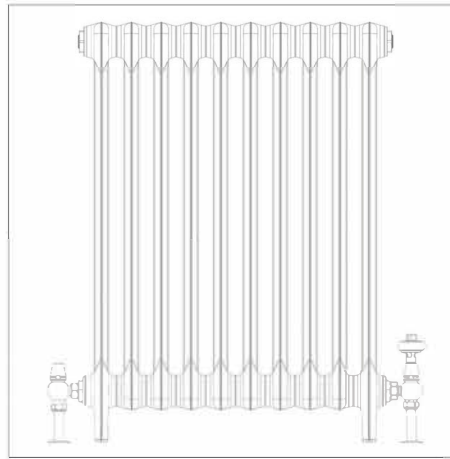

Milano

NUMBER OF SECTIONS	HEIGHT (MM)	WIDTH (MM)	DEPTH (MM)	PIPE CENTRES (MM)	BTU T30	BTU T50	BTU T65	WATT T30	WATT T50	WATT T65
4	860	263	101	353	614	1194	1681	180	350	493
5	860	321	101	411	768	1491	2098	225	437	615
6	860	379	101	469	918	1788	2516	269	524	737
7	860	437	101	527	1071	2088	2939	314	612	861
8	860	496	101	586	1225	2385	3356	359	699	984
9	860	554	101	644	1379	2685	3779	404	787	1107
10	860	612	101	702	1532	2982	4197	449	874	1230
11	860	670	101	760	1686	3279	4614	494	961	1352
12	860	728	101	818	1839	3579	5037	539	1049	1476
13	860	787	101	877	1993	3876	5455	584	1136	1599
14	860	845	101	935	2146	4176	5877	629	1224	1722
15	860	903	101	993	2300	4473	6295	674	1311	1845
16	860	961	101	1051	2450	4770	6713	718	1398	1967
17	860	1019	101	1109	2603	5070	7135	763	1486	2091
18	860	1078	101	1168	2757	5367	7553	808	1573	2213
19	860	1136	101	1226	2911	5668	7975	853	1661	2337

Milano

NUMBER OF SECTIONS	HEIGHT (MM)	WIDTH (MM)	DEPTH (MM)	PIPE CENTRES (MM)	BTU T30	BTU T50	BTU T65	WATT T30	WATT T50	WATT T65
20	860	1194	101	1284	3064	5964	8393	898	1748	2460
21	860	1252	101	1342	3218	6261	8811	943	1835	2582
22	860	1310	101	1400	3371	6562	9233	988	1923	2706
23	860	1369	101	1459	3525	6858	9651	1033	2010	2828
24	860	1427	101	1517	3678	7159	10074	1078	2098	2952
25	860	1485	101	1575	3832	7456	10491	1123	2185	3075
26	860	1543	101	1633	3982	7752	10909	1167	2272	3197
27	860	1601	101	1691	4136	8053	11332	1212	2360	3321