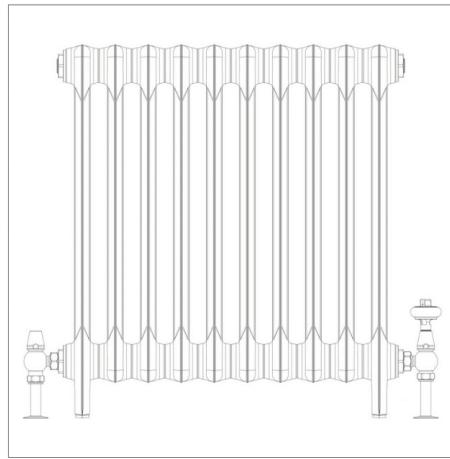

Milano

NUMBER OF SECTIONS	HEIGHT (MM)	WIDTH (MM)	DEPTH (MM)	PIPE CENTRES (MM)	BTU T30	BTU T50	BTU T65	WATT T30	WATT T50	WATT T65
4	660	263	101	353	478	908	1264	140	266	371
5	660	321	101	411	597	1133	1578	175	332	463
6	660	379	101	469	713	1358	1892	209	398	554
7	660	437	101	527	833	1587	2210	244	465	648
8	660	496	101	586	952	1812	2524	279	531	740
9	660	554	101	644	1071	2040	2843	314	598	833
10	660	612	101	702	1191	2266	3156	349	664	925
11	660	670	101	760	1310	2491	3470	384	730	1017
12	660	728	101	818	1430	2719	3788	419	797	1110
13	660	787	101	877	1549	2945	4102	454	863	1202
14	660	845	101	935	1669	3173	4421	489	930	1296
15	660	903	101	993	1788	3398	4734	524	996	1388
16	660	961	101	1051	1904	3624	5048	558	1062	1480
17	660	1019	101	1109	2023	3852	5367	593	1129	1573
18	660	1078	101	1168	2143	4078	5680	628	1195	1665
19	660	1136	101	1226	2262	4306	5999	663	1262	1758

Milano

NUMBER OF SECTIONS	HEIGHT (MM)	WIDTH (MM)	DEPTH (MM)	PIPE CENTRES (MM)	BTU T30	BTU T50	BTU T65	WATT T30	WATT T50	WATT T65
20	660	1194	101	1284	2382	4531	6313	698	1328	1850
21	660	1252	101	1342	2501	4757	6626	733	1394	1942
22	660	1310	101	1400	2621	4985	6945	768	1461	2035
23	660	1369	101	1459	2740	5210	7258	803	1527	2127
24	660	1427	101	1517	2859	5439	7577	838	1594	2221
25	660	1485	101	1575	2979	5664	7891	873	1660	2313
26	660	1543	101	1633	3095	5889	8204	907	1726	2405
27	660	1601	101	1691	3214	6118	8523	942	1793	2498