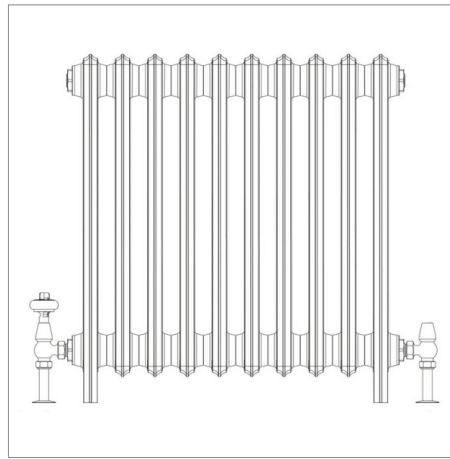

Milano

NUMBER OF SECTIONS	HEIGHT (MM)	WIDTH (MM)	DEPTH (MM)	PIPE CENTRES (MM)	BTU T30	BTU T50	BTU T65	WATT T30	WATT T50	WATT T65
4	660	271	252	361	839	1641	2317	246	481	679
5	660	331	252	421	1051	2054	2900	308	602	850
6	660	391	252	481	1259	2464	3478	369	722	1019
7	660	451	252	541	1471	2873	4056	431	842	1189
8	660	512	252	602	1679	3282	4634	492	962	1358
9	660	572	252	662	1890	3695	5217	554	1083	1529
10	660	632	252	722	2098	4105	5795	615	1203	1698
11	660	692	252	782	2310	4514	6373	677	1323	1868
12	660	752	252	842	2518	4927	6955	738	1444	2039
13	660	813	252	903	2730	5337	7534	800	1564	2208
14	660	873	252	963	2938	5746	8112	861	1684	2377
15	660	933	252	1023	3149	6159	8694	923	1805	2548
16	660	993	252	1083	3358	6568	9272	984	1925	2718
17	660	1053	252	1143	3569	6978	9850	1046	2045	2887
18	660	1114	252	1204	3777	7387	10428	1107	2165	3056
19	660	1174	252	1264	3989	7800	11011	1169	2286	3227

Milano

NUMBER OF SECTIONS	HEIGHT (MM)	WIDTH (MM)	DEPTH (MM)	PIPE CENTRES (MM)	BTU T30	BTU T50	BTU T65	WATT T30	WATT T50	WATT T65
20	660	1234	252	1324	4197	8210	11589	1230	2406	3397
21	660	1294	252	1384	4408	8619	12167	1292	2526	3566
22	660	1354	252	1444	4617	9032	12750	1353	2647	3737
23	660	1415	252	1505	4828	9441	13328	1415	2767	3906
24	660	1475	252	1565	5036	9851	13906	1476	2887	4076
25	660	1535	252	1625	5248	10264	14489	1538	3008	4246
26	660	1595	252	1685	5456	10673	15067	1599	3128	4416