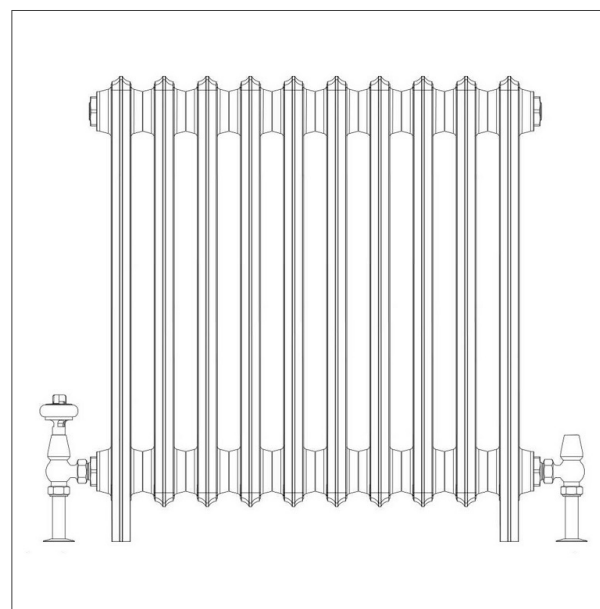

Milano

NUMBER OF SECTIONS	HEIGHT (MM)	WIDTH (MM)	DEPTH (MM)	PIPE CENTRES (MM)	BTU T30	BTU T50	BTU T65	WATT T30	WATT T50	WATT T65
4	660	271	252	361	839	1641	2317	246	481	679
5	660	331	252	421	1051	2054	2900	308	602	850
6	660	391	252	481	1259	2464	3478	369	722	1019
7	660	451	252	541	1471	2873	4056	431	842	1189
8	660	512	252	602	1679	3282	4634	492	962	1358
9	660	572	252	662	1890	3695	5217	554	1083	1529
10	660	632	252	722	2098	4105	5795	615	1203	1698
11	660	692	252	782	2310	4514	6373	677	1323	1868
12	660	752	252	842	2518	4927	6955	738	1444	2039
13	660	813	252	903	2730	5337	7534	800	1564	2208
14	660	873	252	963	2938	5746	8112	861	1684	2377
15	660	933	252	1023	3149	6159	8694	923	1805	2548
16	660	993	252	1083	3358	6568	9272	984	1925	2718
17	660	1053	252	1143	3569	6978	9850	1046	2045	2887
18	660	1114	252	1204	3777	7387	10428	1107	2165	3056
19	660	1174	252	1264	3989	7800	11011	1169	2286	3227